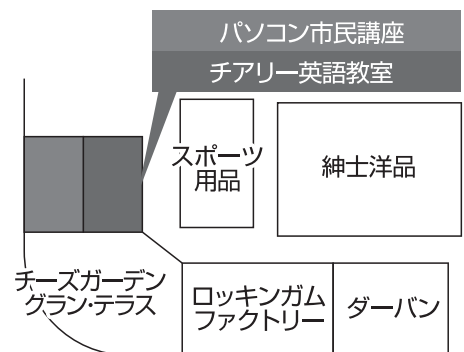

東武大田原店教室

予約制

無料説明会

9月8日(木)・9日(金)

●10:30~ ●13:30~

初心者から資格取得 説明会のご予約・お問い合わせはお気軽にお電話ください。

☎0287-24-1200

【電話受付時間】
午前10時~午後6時

パソコン検定協会認定校

大田原市美原1-3537-2 東武宇都宮百貨店大田原店2F

パソコン市民講座のホームページもご覧ください!
今すぐアクセス! <http://www.cheery-t.com>

キャンペーン情報や
詳しい教室内容など、
情報満載です!

「チアリー-栃木」で検索!
チアリー-栃木 検索

2F ファッションのフロア

東武友の会お取替券も使用できます。